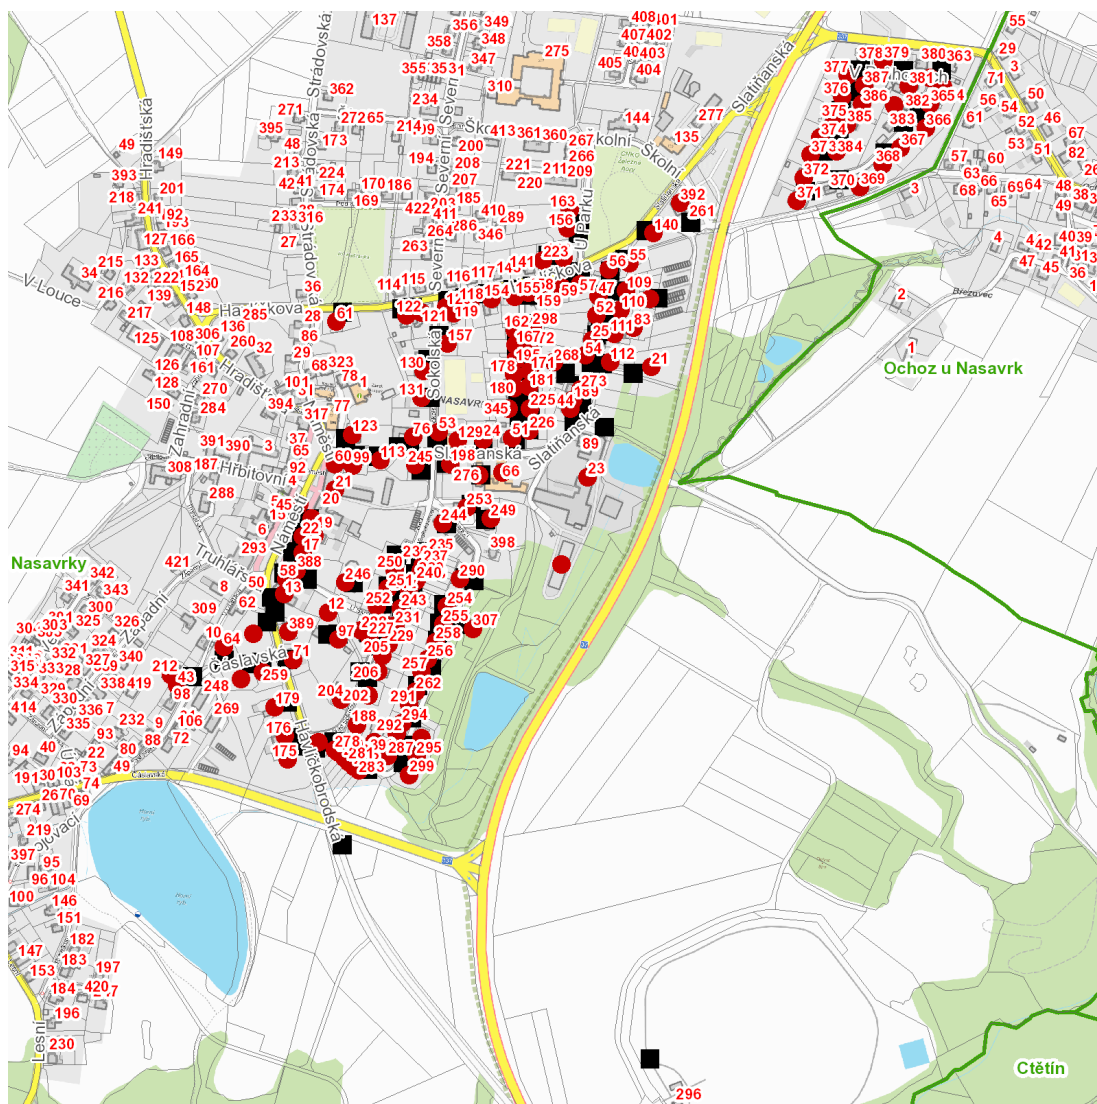

dne **7. 11. 2024** od **7:30** do **13:00** hodin

Plánovaná odstávka zahrnuje tyto lokality:**Nasavrky (okres Chrudim)**

č. ev. 21

Čáslavská: č. p. 43, 64, 212, 259**Dukelská: č. p.** 158, 162, 167, 171, 172, 178, 180, 181, 195, 225, 226, 298, 345**Havlíčkobrodská: č. p.** 71, 175, 176, 179, 389**Havlíčkova: č. p.** 57, 59, 118-122, 138, 154, 155, 159, 223**Nad Nádrží: č. p.** 244, 249, 253-258, 262, 278-283, 287, 290, 291, 292, 294, 295, 299, 307**Nad Sokolovnou: č. p.** 188, 202, 204, 205, 206, 227, 228, 229, 231, 235-240, 242, 243, 250, 251, 252**Náměstí: č. p.** 13, 17, 21, 22, 58, 60, 123, 388**Slatiňanská: č. p.** 23, 24, 25, 44, 47, 51-56, 66, 76, 83, 99, 109-113, 129, 140, 189, 198, 245, 268, 273, 276, 392**Sokolská: č. p.** 130, 131, 157**Strádovská: č. p.** 61**U Parku: č. p.** 156, 163**U Školky: č. p.** 12, 97, 246**V Průhonech: č. p.** 364-369, 371-377, 379, 381, 384, 385, 386, 387kat. území **Nasavrky (kód 701637): parcelní č.** 53, 60/3, 65/24, 78/3, 112/69, 176/7, 177/35, 296/2, 368, 497/40, 497/50, 624/2, 635/2, 2181**UPOZORNĚNÍ**

NEJDE VÁM ELEKTŘINA...

TIP: Registrujte se zdarma na www.cezdistribuce.cz/sluzba a informace o odstávkách elektřiny budete dostávat e-mailem nebo SMS. U poruch zasíláme SMS s předpokládanou dobou obnovení dodávek. | Aktuální stav dodávek elektřiny na konkrétní adrese zjistíte snadno, rychle a bez registrace na portále **Bez Štávy** (www.bezstavy.cz).

dne **7. 11. 2024** od **7:30** do **13:00** hodin

Orientační mapový podklad odstávkou dotčených lokalit

VYSVĚTLIVKY

- – adresy dotčené odstávkou elektřiny
- – místa připojení k elektrické síti dotčená odstávkou

INFORMACE ZASLÁNA

IDDS: qwub3yr (Město Nasavrky)